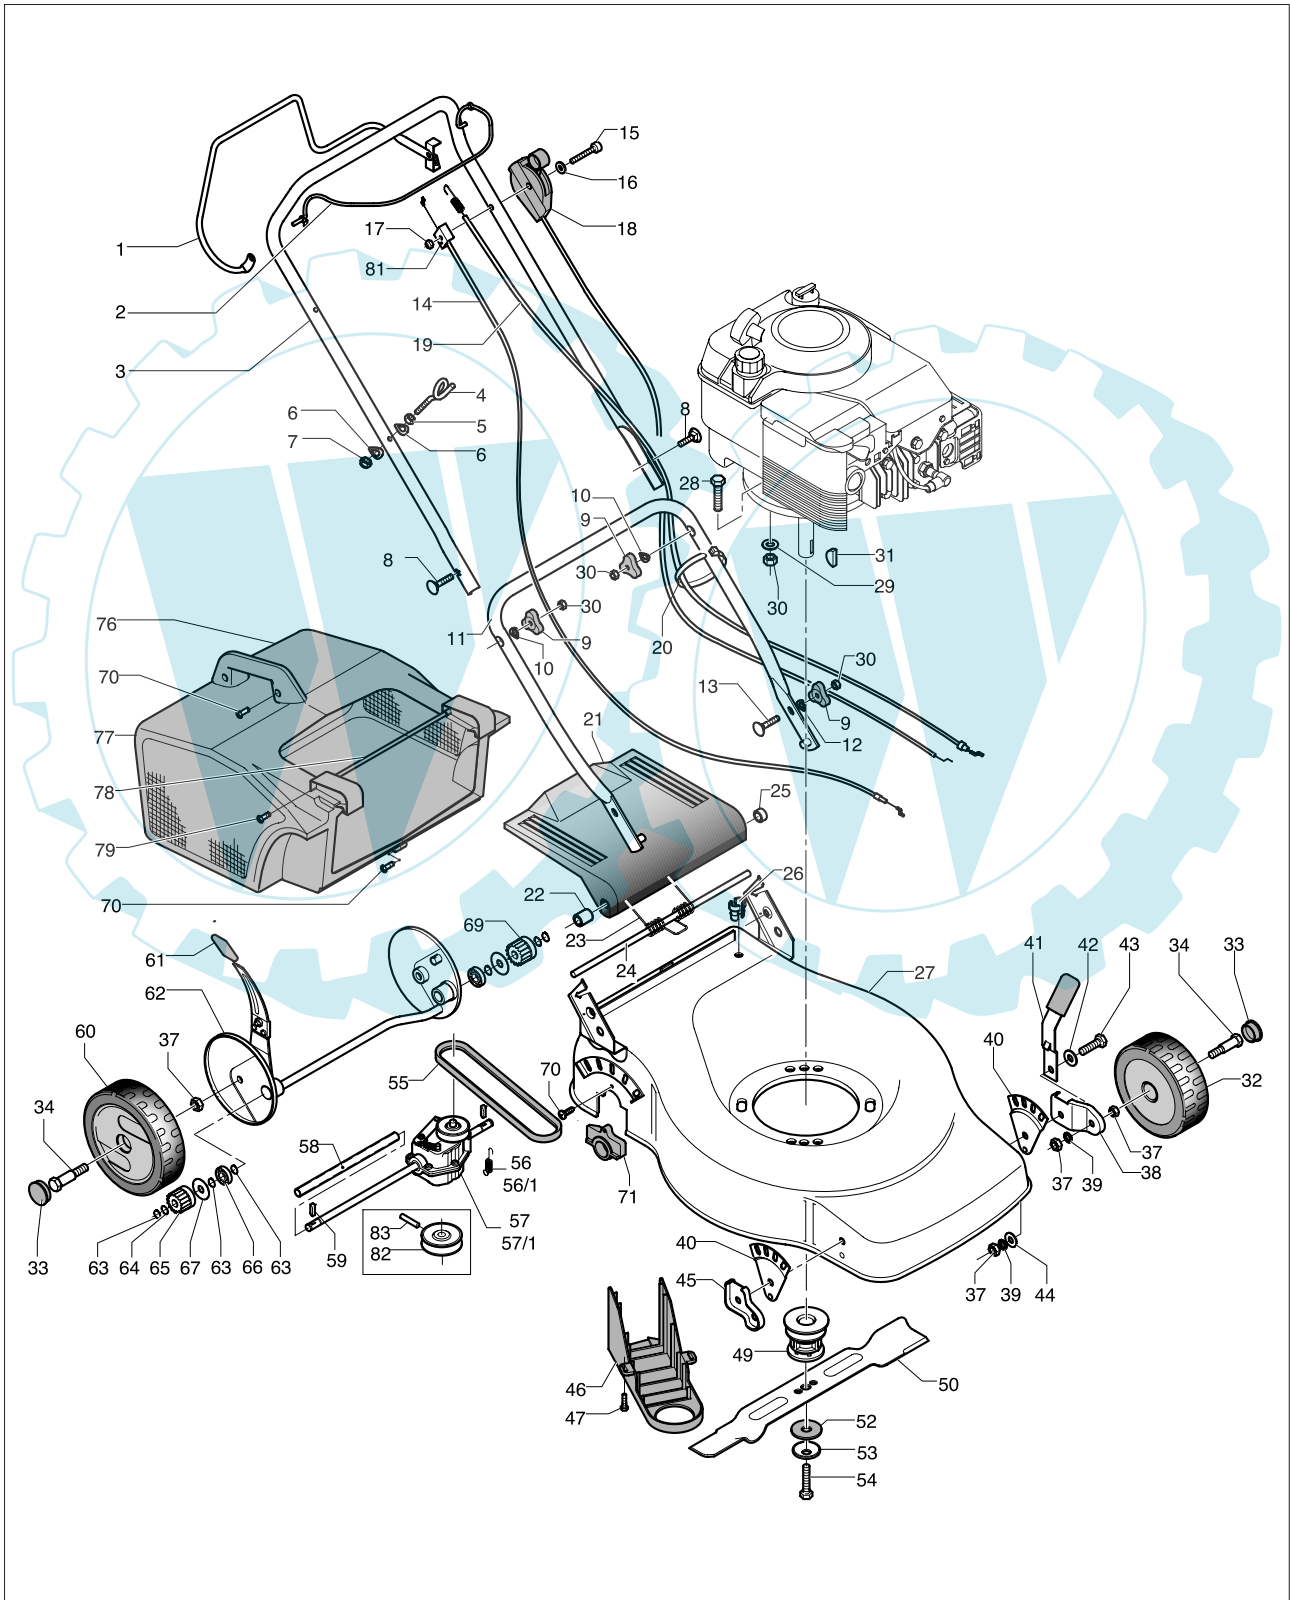

brand	ERMA

date	FEB/03	SHEET 1/3

Model

ER 653SP

Product number

953876133